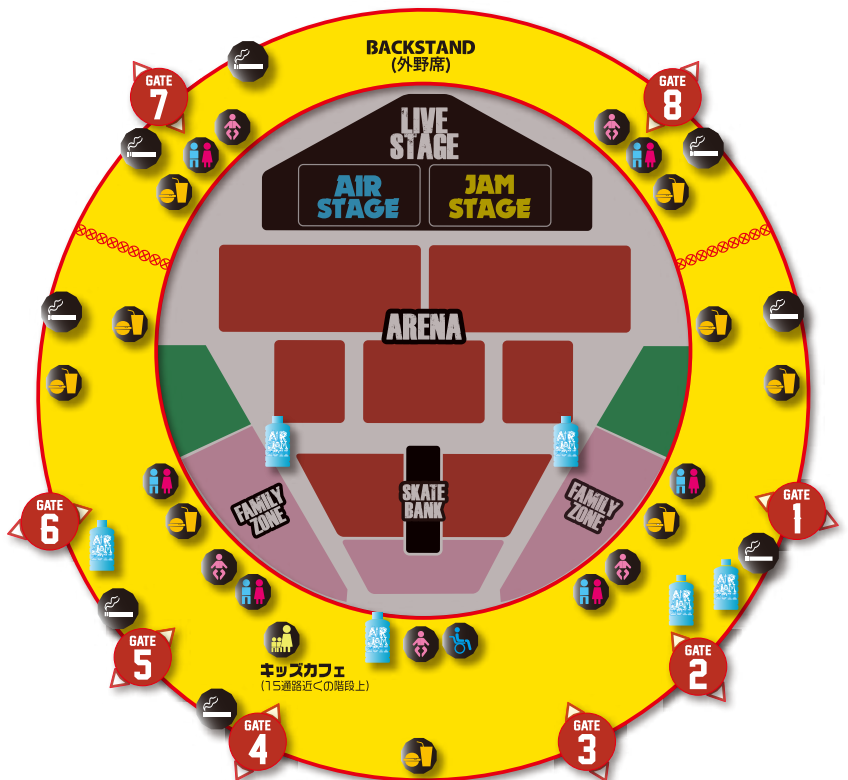

AIR JAM 2011

9月18日(日) 横浜スタジアム

開場 10:00 / 開演 11:30 ※リストバンド交換時間 8:00~

横浜市営地下鉄
関内駅方面

M みなとみらい線
日本大通り駅方面

エリア・マップ (横浜スタジアム外周)

横浜スタジアム場内 コンコース・マップ

- ★スタンド席からアリーナへは降りられませんのでアリーナ専用口から入退場をしてください。
- ★ファミリーゾーンの方はスタンドとアリーナの往来が出来ます。

AIR JAM(オフィシャル) ドリンク・コーナー	クローク
フード&ドリンク	インフォメーション
スモーキングエリア	ごみ箱
トイレ	障害者用トイレ
おむつ替えシート	キッスカフェ (15通路近くの階段上)

特別協賛
KDDI